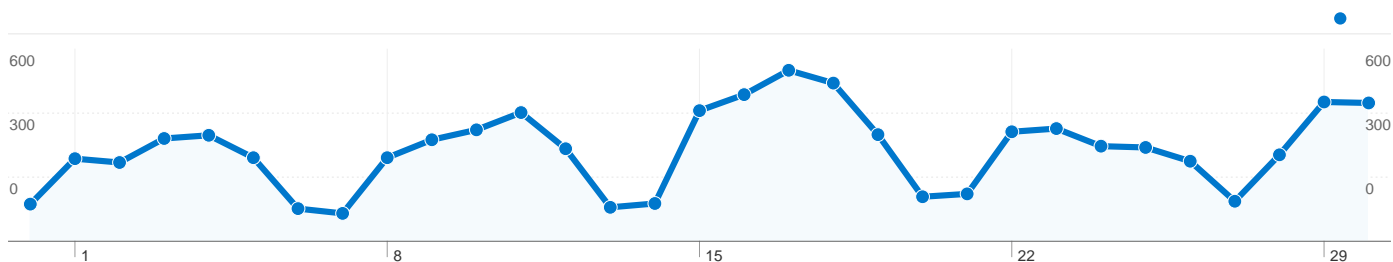

Χρήση ιστότοπου

9.624 Επισκέψεις

83,75% Ποσοστό εγκαταλείψεων (bounces)

13.533 Προβολές σελίδας

00:01:02 Μέσος χρόνος στον ιστότοπο

1,41 Σελίδες/επίσκεψη

81,31% % Νέες επισκέψεις

Επισκόπηση επισκεπτών

Επισκέπτες
8.282

Επικάλυψη χάρτη

Επισκόπηση πηγών επισκεψιμότητας

- **Μηχανές αναζήτησης**
8.138,00 (84,56%)
- **Άμεση επισκεψιμότητα**
941,00 (9,78%)
- **Ιστότοποι παραπομπής**
545,00 (5,66%)

Επισκόπηση περιεχομένου

8.282 χρήστες επισκέφθηκαν αυτόν τον ιστότοπο

9.624 Επισκέψεις

8.282 Απόλυτοι μοναδικοί επισκέπτες

13.533 Προβολές σελίδας

1,41 Μέσες προβολές σελίδων

00:01:02 Χρόνος στον ιστότοπο

83,75% Ποσοστό εγκαταλείψεων (bounces)

1 - 10 από 26

Οι σελίδες σε αυτόν τον ιστότοπο προβλήθηκαν 13.533 συνολικά φορές

 13.533 Προβολές σελίδας

 11.594 Μοναδικές προβολές

 83,75% Ποσοστό εγκαταλείψεων (bounces)

Δημοφιλέστερο περιεχόμενο

| Σελίδες | Προβολές σελίδας | % Προβολές σελίδας |
|--|------------------|--------------------|
| /index.php?option=com_content&view=article&id=97 | 1.624 | 12,00% |
| / | 1.177 | 8,70% |
| /index.php?option=com_content&view=article&id=525 | 484 | 3,58% |
| /index.php?option=com_content&view=article&id=505 | 466 | 3,44% |
| /index.php?option=com_content&view=article&id=51&Itemid=59 | 233 | 1,72% |