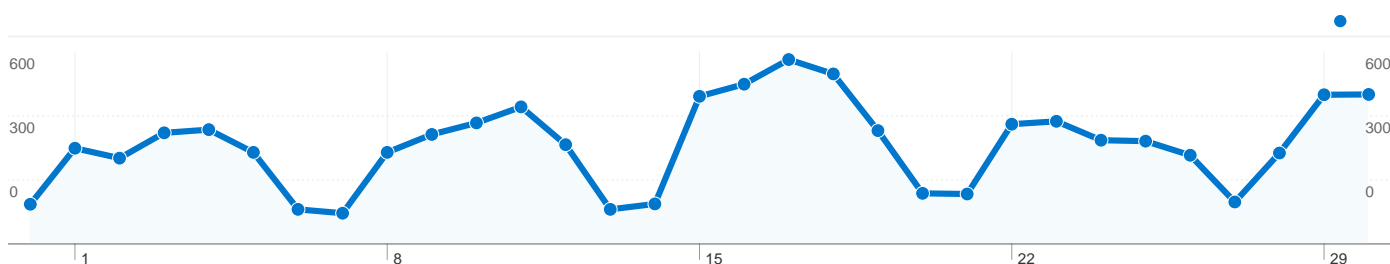

8.282 χρήστες επισκέφθηκαν αυτόν τον ιστότοπο

9.624 Επισκέψεις

8.282 Απόλυτοι μοναδικοί επισκέπτες

13.533 Προβολές σελίδας

1,41 Μέσες προβολές σελίδων

00:01:02 Χρόνος στον ιστότοπο

83,75% Ποσοστό εγκαταλείψεων (bounces)

81,31% Νέες επισκέψεις

Τεχνικό προφίλ

| Πρόγραμμα περιήγησης | Επισκέψεις | % επισκέψεις | Ταχύτητα σύνδεσης | Επισκέψεις | % επισκέψεις |
|----------------------|------------|--------------|-------------------|------------|--------------|
| Internet Explorer | 4.867 | 50,57% | DSL | 5.572 | 57,90% |
| Firefox | 3.070 | 31,90% | Unknown | 3.450 | 35,85% |
| Chrome | 1.193 | 12,40% | T1 | 321 | 3,34% |
| Safari | 404 | 4,20% | OC3 | 160 | 1,66% |
| Opera | 71 | 0,74% | Dialup | 91 | 0,95% |