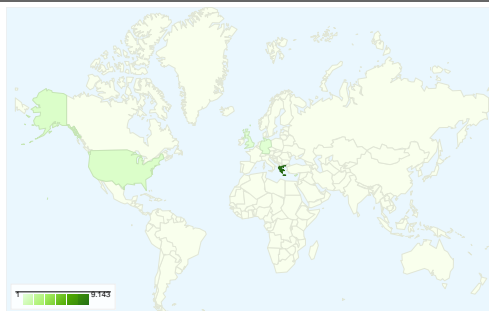

Επισκέπτες
8.282

Επικάλυψη χάρτη

Επισκόπηση πηγών επισκεψιμότητας

- **Μηχανές αναζήτησης**
8.138,00 (84,56%)
- **Άμεση επισκεψιμότητα**
941,00 (9,78%)
- **Ιστότοποι παραπομπής**
545,00 (5,66%)

Επισκόπηση περιεχομένου

9.624 επισκέψεις προήλθαν από 26 χώρες/επικράτειες

| Χώρα/Επικράτεια | Επισκέψεις | Σελίδες/επίσκεψη | Μέσος χρόνος στον ιστότοπο | % Νέες επισκέψεις | Ποσοστό εγκαταλείψεων (bounces) |
|--|---|---|--|--|---------------------------------|
| Επισκέψεις 9.624 % του συνόλου του ιστότοπου: 100,00% | Σελίδες/επίσκεψη 1,41 Μέσος όρος ιστότοπου: 1,41 (0,00%) | Μέσος χρόνος στον ιστότοπο 00:01:02 Μέσος όρος ιστότοπου: 00:01:02 (0,00%) | % Νέες επισκέψεις 81,32% Μέσος όρος ιστότοπου: 81,31% (0,01%) | Ποσοστό εγκαταλείψεων (bounces) 83,75% Μέσος όρος ιστότοπου: 83,75% (0,00%) | |
| Greece | 9.143 | 1,42 | 00:01:04 | 80,48% | 83,23% |
| United States | 308 | 1,02 | 00:00:05 | 99,68% | 98,38% |
| Germany | 36 | 1,50 | 00:01:46 | 91,67% | 75,00% |
| United Kingdom | 32 | 1,34 | 00:00:43 | 90,62% | 90,62% |
| Cyprus | 30 | 1,47 | 00:00:53 | 93,33% | 80,00% |
| (not set) | 11 | 1,18 | 00:00:07 | 100,00% | 90,91% |
| France | 10 | 1,40 | 00:00:19 | 80,00% | 90,00% |
| Belgium | 8 | 1,25 | 00:00:06 | 100,00% | 87,50% |
| Romania | 8 | 1,00 | 00:00:00 | 100,00% | 100,00% |
| Italy | 8 | 1,12 | 00:00:11 | 100,00% | 87,50% |