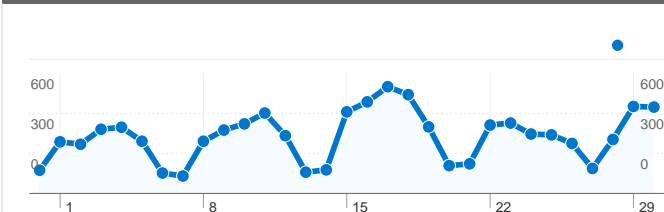

Χρήση ιστότοπου

9.624 Επισκέψεις

83,75% Ποσοστό εγκαταλείψεων (bounces)

13.533 Προβολές σελίδας

00:01:02 Μέσος χρόνος στον ιστότοπο

1,41 Σελίδες/επίσκεψη

81,31% % Νέες επισκέψεις

Επισκόπηση επισκεπτών

Επισκέπτες
8.282

Επικάλυψη χάρτη

Επισκόπηση πηγών επισκεψιμότητας

- **Μηχανές αναζήτησης**
8.138,00 (84,56%)
- **Άμεση επισκεψιμότητα**
941,00 (9,78%)
- **Ιστότοποι παραπομπής**
545,00 (5,66%)

Επισκόπηση περιεχομένου

8.282 χρήστες επισκέφθηκαν αυτόν τον ιστότοπο

9.624 Επισκέψεις

8.282 Απόλυτοι μοναδικοί επισκέπτες

13.533 Προβολές σελίδας

1,41 Μέσες προβολές σελίδων

00:01:02 Χρόνος στον ιστότοπο

83,75% Ποσοστό εγκαταλείψεων (bounces)

1 - 10 από 26

Οι σελίδες σε αυτόν τον ιστότοπο προβλήθηκαν 13.533 συνολικά φορές

 13.533 Προβολές σελίδας

 11.594 Μοναδικές προβολές

 83,75% Ποσοστό εγκαταλείψεων (bounces)

Δημοφιλέστερο περιεχόμενο

| Σελίδες | Προβολές σελίδας | % Προβολές σελίδας |
|--|------------------|--------------------|
| /index.php?option=com_content&view=article&id=97 | 1.624 | 12,00% |
| / | 1.177 | 8,70% |
| /index.php?option=com_content&view=article&id=525 | 484 | 3,58% |
| /index.php?option=com_content&view=article&id=505 | 466 | 3,44% |
| /index.php?option=com_content&view=article&id=51&Itemid=59 | 233 | 1,72% |