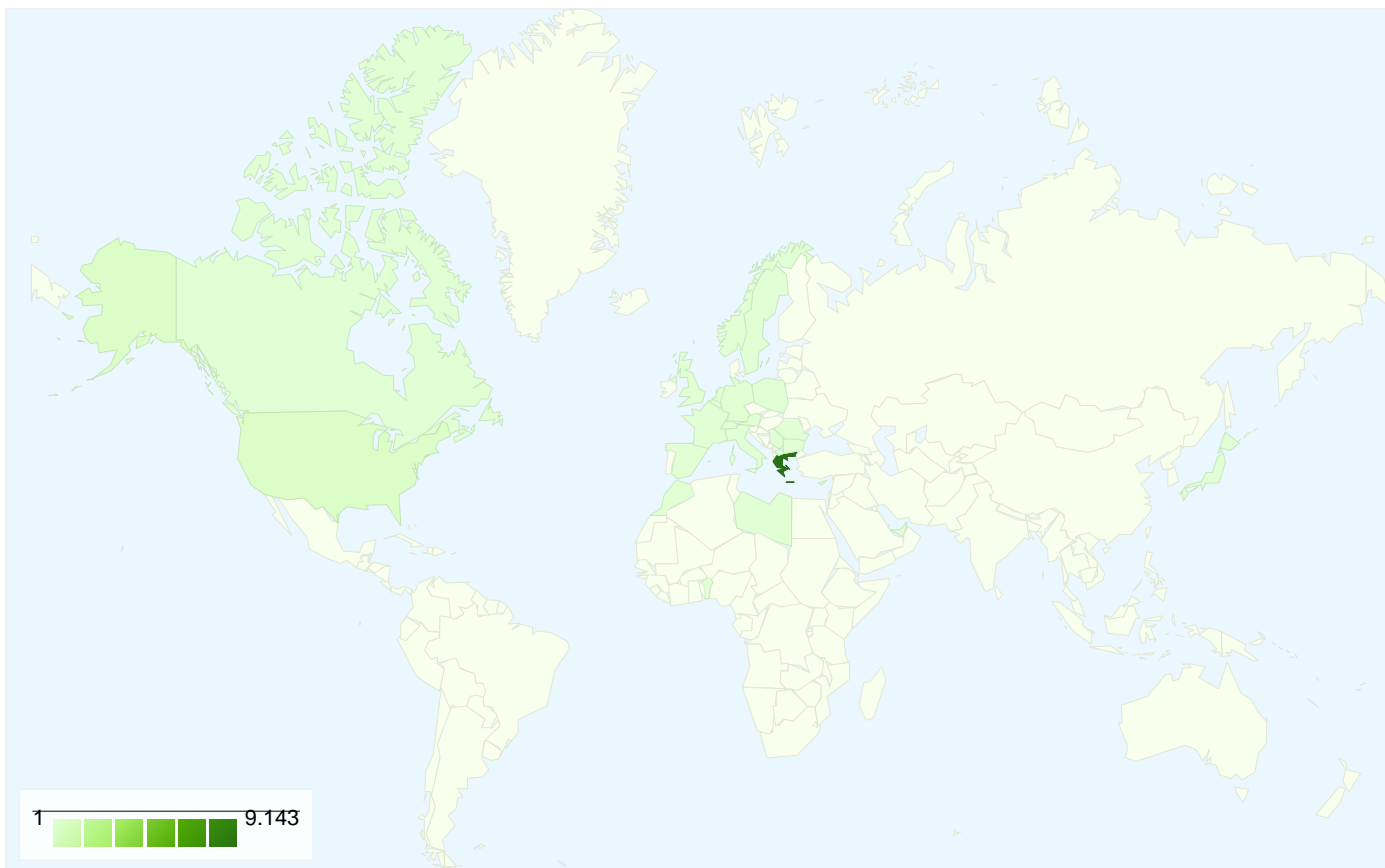

Επισκέπτες
8.282

Επικάλυψη χάρτη

Επισκόπηση πηγών επισκεψιμότητας

- **Μηχανές αναζήτησης**
8.138,00 (84,56%)
- **Άμεση επισκεψιμότητα**
941,00 (9,78%)
- **Ιστότοποι παραπομπής**
545,00 (5,66%)

Επισκόπηση περιεχομένου

8.282 χρήστες επισκέφθηκαν αυτόν τον ιστότοπο

9.624 Επισκέψεις

8.282 Απόλυτοι μοναδικοί επισκέπτες

13.533 Προβολές σελίδας

1,41 Μέσες προβολές σελίδων

00:01:02 Χρόνος στον ιστότοπο

83,75% Ποσοστό εγκαταλείψεων (bounces)

Όλες οι πηγές επισκεψιμότητας απέστειλαν σύνολο 9.624 επισκέψεων

9,78% Άμεση επισκεψιμότητα

5,66% Ιστότοποι παραπομπής

84,56% Μηχανές αναζήτησης

■ Μηχανές αναζήτησης
8.138,00 (84,56%)

■ Άμεση
επισκεψιμότητα
941,00 (9,78%)

9.624 επισκέψεις προήλθαν από 26 χώρες/επικράτειες

| Χώρα/Επικράτεια | Επισκέψεις | Σελίδες/επίσκεψη | Μέσος χρόνος στον ιστότοπο | % Νέες επισκέψεις | Ποσοστό εγκαταλείψεων (bounces) |
|--|---|---|--|--|---------------------------------|
| Επισκέψεις 9.624 % του συνόλου του ιστότοπου: 100,00% | Σελίδες/επίσκεψη 1,41 Μέσος όρος ιστότοπου: 1,41 (0,00%) | Μέσος χρόνος στον ιστότοπο 00:01:02 Μέσος όρος ιστότοπου: 00:01:02 (0,00%) | % Νέες επισκέψεις 81,32% Μέσος όρος ιστότοπου: 81,31% (0,01%) | Ποσοστό εγκαταλείψεων (bounces) 83,75% Μέσος όρος ιστότοπου: 83,75% (0,00%) | |
| Greece | 9.143 | 1,42 | 00:01:04 | 80,48% | 83,23% |
| United States | 308 | 1,02 | 00:00:05 | 99,68% | 98,38% |
| Germany | 36 | 1,50 | 00:01:46 | 91,67% | 75,00% |
| United Kingdom | 32 | 1,34 | 00:00:43 | 90,62% | 90,62% |
| Cyprus | 30 | 1,47 | 00:00:53 | 93,33% | 80,00% |
| (not set) | 11 | 1,18 | 00:00:07 | 100,00% | 90,91% |
| France | 10 | 1,40 | 00:00:19 | 80,00% | 90,00% |
| Belgium | 8 | 1,25 | 00:00:06 | 100,00% | 87,50% |
| Romania | 8 | 1,00 | 00:00:00 | 100,00% | 100,00% |
| Italy | 8 | 1,12 | 00:00:11 | 100,00% | 87,50% |