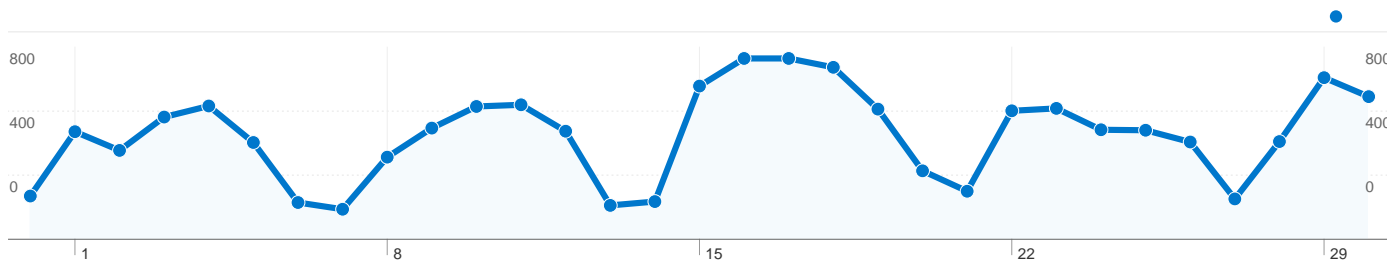

Οι σελίδες σε αυτόν τον ιστότοπο προβλήθηκαν 13.533 συνολικά φορές

13.533 Προβολές σελίδας

11.594 Μοναδικές προβολές

83,75% Ποσοστό εγκαταλείψεων (bounces)

Δημοφιλέστερο περιεχόμενο

Σελίδες	Προβολές σελίδας	% Προβολές σελίδας
/index.php?option=com_content&view=article&id=97	1.624	12,00%
/	1.177	8,70%
/index.php?option=com_content&view=article&id=525	484	3,58%
/index.php?option=com_content&view=article&id=505	466	3,44%
/index.php?option=com_content&view=article&id=51&Itemid=59	233	1,72%